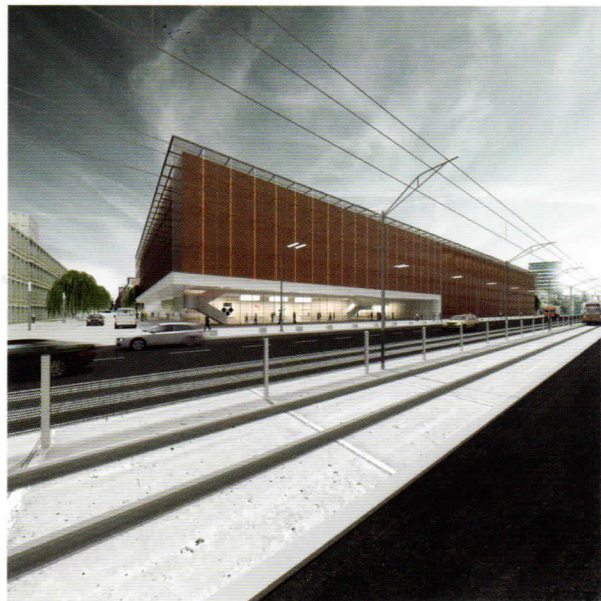

Łódzkie Akademickie Centrum Sportowo-Dydaktyczne Kampus Politechniki Łódzkiej

Łódzkie Akademickie Centrum Sportowo-Dydaktyczne powstaje na blisko dwuhektarowym terenie w kampusie B Politechniki Łódzkiej. Będzie to jeden z najnowocześniejszych obiektów sportowych w Polsce, oferujący szeroki program sportowy, który umożliwi zawodowe i amatorskie uprawianie wielu dyscyplin sportowych. Jest ono długo oczekiwanym zapleczem sportowym dla Politechniki Łódzkiej, które ma też służyć jako baza do uprawiania sportów pływackich dla miasta, regionu i całego kraju.

W ramach przedsięwzięcia, zaprojektowanego przez szczecińską pracownię projektową Dedeco Orłowski, Szymański Architekci, powstanie 5-kondygnacyjny kompleks o powierzchni użytkowej 28 tys. m² i kubaturze 281 tys. m³. W nowym obiekcie będą mogły odbywać się równoległe różne zawody dla widowni o łącznej liczbie ponad 4300 miejsc.

Na terenie ŁACS-D powstanie pierwszy w regionie 10-torowy basen olimpijski o długości 50 m z trybunami dla 1,8 tys. widzów, który umożliwi organizowanie zawodów w pływaniu na poziomie mistrzostw Europy.

W obiekcie znajdzie się ponadto 30-metrowy basen wyposażony w wielopoziomą wieżę do skoków o wysokości 10 m. Posłuży on do rozgrywania zawodów w skokach do wody, ale również w piłce wodnej i pływaniu synchronicznym. Będzie należał do najgłębszych niecek w Polsce o głębokości ponad 5 m, a podnoszone